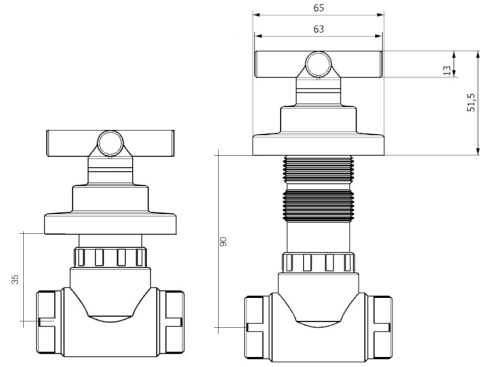

• Krom kaplama • Boy ayarı • Kolay montaj

LÜX ARTI PİRİNÇ GÖVDE DR031

Kod	Ürün Cinsi	Koli Adedi	Koli Ebadı	Koli Ağırlığı
DR031	20 mm (1/2)	36	53x42x29 cm	-

ÖZELLİKLER

- İç set 5 yıl garantili pirinç gövde yapısına sahiptir
- Maliyeti düşük işçiliği kolay ve uzun ömürlüdür
- PP-R plastik boru ile birleştirmek için herhangi bir ek malzemeye ihtiyaç duyulmaz
- Kolay değiştirilebilir standart salmastra
- Özel tasarımı ve patentli gövde ve boy ayar sistemi

PATENTLİDİR

2 yıl
SALMASTRA GARANTİ

5 yıl
PİRİNÇ GÖVDE GARANTİ