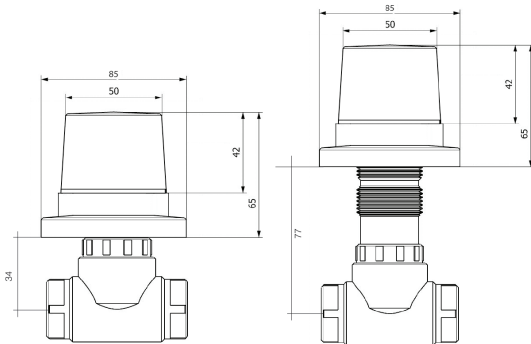

• Krom kaplama • Boy ayarı • Kolay montaj

EKSTRA LUX - DR015 - DR016

Kod	Ürün Cinsi	Koli Adedi	Koli Ebadı	Koli Ağırlığı
DR015	20 mm (1/2)	36	62x53x32 cm	14.60 Kg
DR016	25 mm (3/4)	36	62x53x32 cm	17.10 Kg

ÖZELLİKLER

- İç set 25 yıl garantili PP-R gövde yapısına sahiptir
- Maliyeti düşük işçiliği kolay ve uzun ömürlüdür
- PP-R plastik boru ile birleştirmek için herhangi bir ek malzemeye ihtiyaç duyulmaz
- Kolay değiştirilebilir standart salmastra
- Özel tasarımı ve patentli gövde ve boy ayar sistemi

PATENTLİDİR

2 yıl
SALMASTRA GARANTİ

25 yıl
PP-R GÖVDE GARANTİ