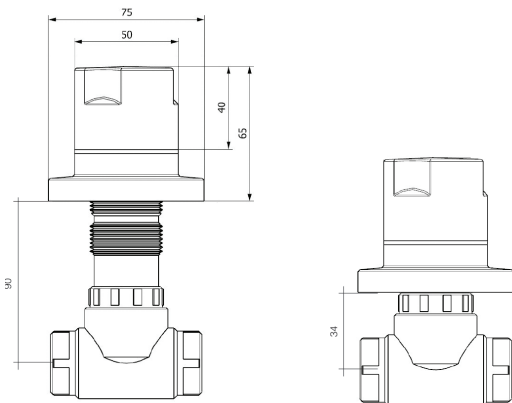

• Krom kaplama • Boy ayarı • Kolay montaj