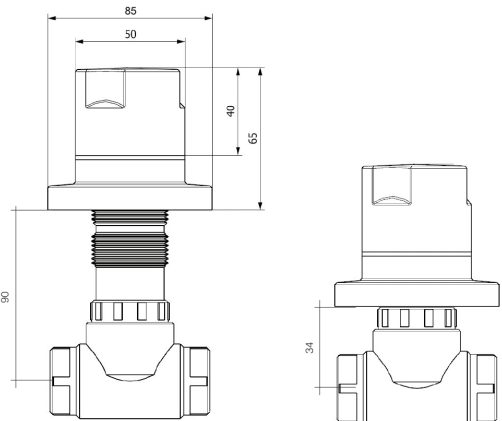

• Krom kaplama • Boy ayarı • Kolay montaj