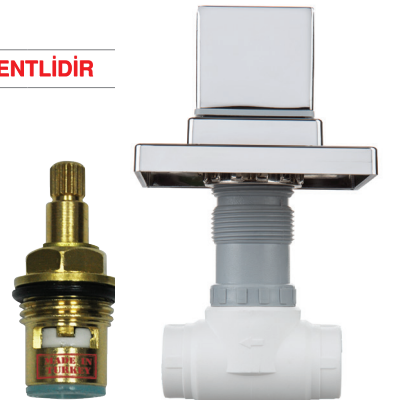

• Krom kaplama • Boy ayarı • Kolay montaj

LÜX YUVARLAK MODEL - DR005 - DR006

Kod	Ürün Cinsi	Koli Adedi	Koli Ebadı	Koli Ağırlığı
DR005	20 mm (1/2)	36	53x43x29 cm	15.90 Kg
DR006	25 mm (3/4)	36	53x43x29 cm	16.20 Kg

ÖZELLİKLER

- İç set 25 yıl garantili PP-R gövde yapısına sahiptir
- Maliyeti düşük işçiliği kolay ve uzun ömürlüdür
- PP-R plastik boru ile birleştirmek için herhangi bir ek malzemeye ihtiyaç duyulmaz
- Kolay değiştirilebilir standart salmastra
- Özel tasarımı ve patentli gövde ve boy ayar sistemi

PATENTLİDİR

2 yıl
SALMASTRA GARANTİ

25 yıl
PP-R GÖVDE GARANTİ

LÜX KARE MODEL - DR007 - DR008

Kod	Ürün Cinsi	Koli Adedi	Koli Ebadı	Koli Ağırlığı
DR007	20 mm (1/2)	36	66x45x35 cm	18.85 Kg
DR008	25 mm (3/4)	36	66x45x35 cm	18.85 Kg

ÖZELLİKLER

- İç set 25 yıl garantili PP-R gövde yapısına sahiptir
- Maliyeti düşük işçiliği kolay ve uzun ömürlüdür
- PP-R plastik boru ile birleştirmek için herhangi bir ek malzemeye ihtiyaç duyulmaz
- Kolay değiştirilebilir standart salmastra
- Özel tasarımı ve patentli gövde ve boy ayar sistemi

PATENTLİDİR

2 yıl
SALMASTRA GARANTİ

25 yıl
PP-R GÖVDE GARANTİ

• Krom kaplama • Boy ayarı • Kolay montaj