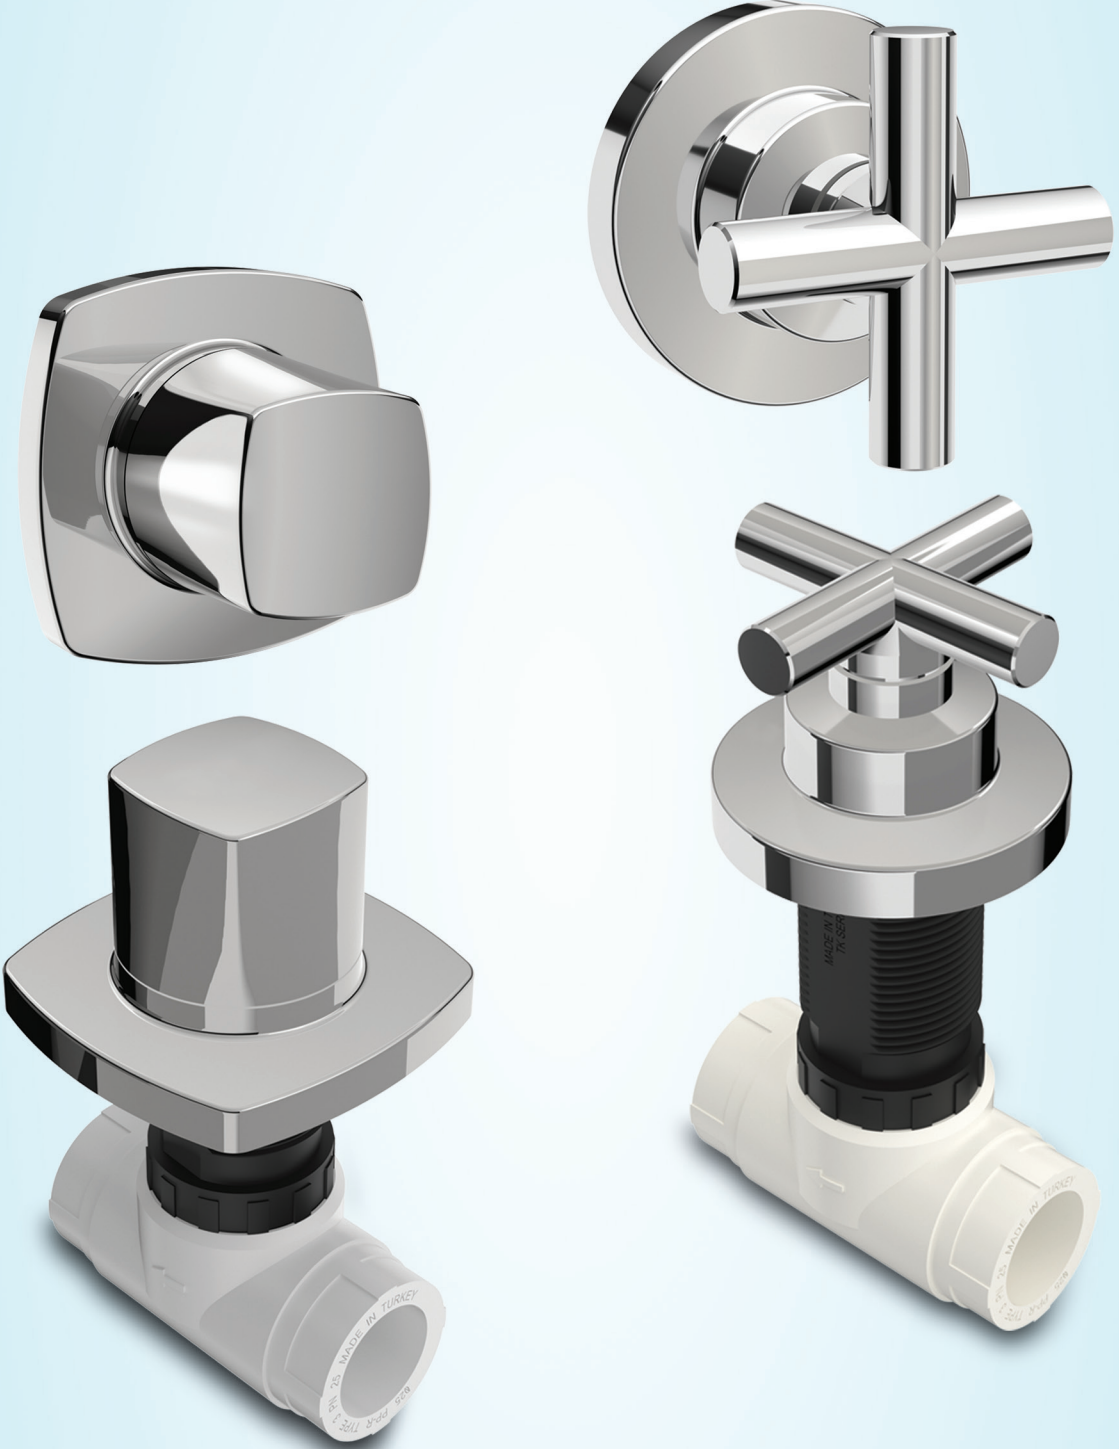

doraarmatür

**ANKASTRE STOP VALF
ÜRÜN KATALOĐU**

doraarmatür

2 yıl
SALMASTRA GARANTİ

25 yıl
PP-R GÖVDE GARANTİ

ÖNCE KALİTE

*Kolayına Göre Değil,
Kuralına Göre Üretiyoruz!*

• Krom kaplama • Kolay montaj

LUX ARTI MODEL - DR001 - DR002

Kod	Ürün Cinsi	Koli Adedi	Koli Ebadı	Koli Ağırlığı
DR001	20 mm (1/2)	36	66x45x35 cm	17.60 Kg
DR002	25 mm (3/4)	36	66x45x35 cm	18.10 Kg

ÖZELLİKLER

- İç set 25 yıl garantili PP-R gövde yapısına sahiptir
- İç kısım küresel tam geçişli, değiştirilebilir göbekli
- Arıza durumunda duvara ve seramiğe zarar vermeden tamir etme imkanı sağlar
- Maliyeti düşük işçiliği kolay ve uzun ömürlüdür
- PP-R plastik boru ile birleştirmek için herhangi bir ek malzemeye ihtiyaç duyulmaz
- Alaturka tuvaletlerde, bina girişlerinde ve daire içlerinde kullanıma uygun
- Özel tasarımı ve patentli gövde ve boy ayar sistemi

ÖZELLİKLER

- Lüks dekoratif görünüm
- İç set 25 yıl garantili PP-R gövde yapısına sahiptir
- Maliyeti düşük işçiliği kolay ve uzun ömürlüdür
- PP-R plastik boru ile birleştirmek için herhangi bir ek malzemeye ihtiyaç duyulmaz
- Değiştirilebilir iç gövde
- Pirinç rekorlu
- Özel tasarımı ve patentli gövde ve boy ayar sistemi

ÖZELLİKLER

- İç set 25 yıl garantili PP-R gövde yapısına sahiptir
- Maliyeti düşük işçiliği kolay ve uzun ömürlüdür
- PP-R plastik boru ile birleştirmek için herhangi bir ek malzemeye ihtiyaç duyulmaz
- Kolay değiştirilebilir standart salmastra
- Özel tasarımı ve patentli gövde ve boy ayar sistemi