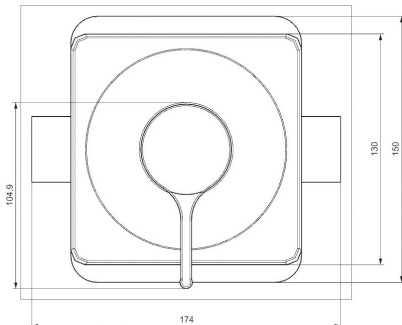

LUX ARTI MODEL - DR001 - DR002

Kod	Ürün Cinsi	Koli Adedi	Koli Ebadı	Koli Ağırlığı
DR001	20 mm (1/2)	36	66x45x35 cm	17.60 Kg
DR002	25 mm (3/4)	36	66x45x35 cm	18.10 Kg

ÖZELLİKLER

- İç set 25 yıl garantili PP-R gövde yapısına sahiptir
- İç kısım küresel tam geçişli, değiştirilebilir göbekli
- Arıza durumunda duvara ve seramiğe zarar vermeden tamir etme imkanı sağlar
- Maliyeti düşük işçiliği kolay ve uzun ömürlüdür
- PP-R plastik boru ile birleştirmek için herhangi bir ek malzemeye ihtiyaç duyulmaz
- Alaturka tuvaletlerde, bina girişlerinde ve daire içlerinde kullanıma uygun
- Özel tasarımı ve patentli gövde ve boy ayar sistemi

PATENTLİDİR

25 yıl
PP-R GÖVDE GARANTİ

LUX KUTULU KÜRESEL VANA - DR003 - DR004

Kod	Ürün Cinsi	Koli Adedi	Koli Ebadı	Koli Ağırlığı
DR003	20 mm (1/2)	12	56x46x34 cm	11.75 Kg
DR004	25 mm (3/4)	12	56x46x34 cm	11.75 Kg

PATENTLİDİR

3 yıl
İÇ GÖVDE GARANTİ

25 yıl
PP-R GÖVDE GARANTİ

• Krom kaplama • Boy ayarı • Kolay montaj

• Krom kaplama • Boy ayarı • Kolay montaj

LÜX YUVARLAK MODEL - DR005 - DR006

Kod	Ürün Cinsi	Koli Adedi	Koli Ebadı	Koli Ağırlığı
DR005	20 mm (1/2)	36	53x43x29 cm	15.90 Kg
DR006	25 mm (3/4)	36	53x43x29 cm	16.20 Kg