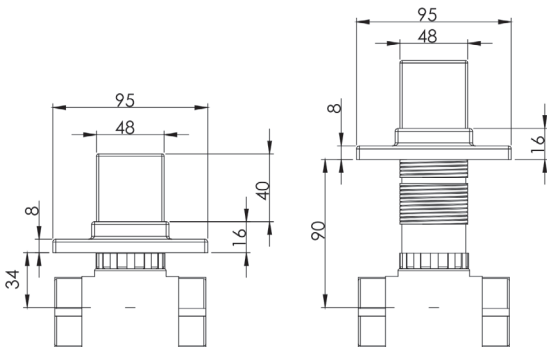

ÖZELLİKLER

- İç set 25 yıl garantili PP-R gövde yapısına sahiptir
- Maliyeti düşük işçiliği kolay ve uzun ömürlüdür
- PP-R plastik boru ile birleştirmek için herhangi bir ek malzemeye ihtiyaç duyulmaz
- Kolay değiştirilebilir standart salmastra
- Özel tasarımı ve patentli gövde ve boy ayar sistemi

PATENTLİDİR

2 yıl
SALMASTRA GARANTİ

25 yıl
PP-R GÖVDE GARANTİ

• Krom kaplama • Boy ayarı • Kolay montaj