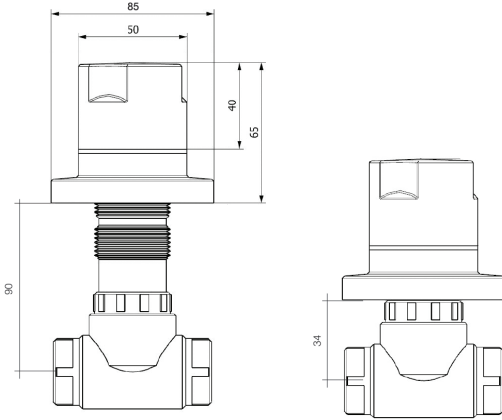

• Krom kaplama • Boy ayarı • Kolay montaj

LÜX YUVARLAK PLASTİK VOLAN - DR017 - DR018

Kod	Ürün Cinsi	Koli Adedi	Koli Ebadı	Koli Ağırlığı
DR017	20 mm (1/2)	36	62x53x32 cm	13,80 Kg
DR018	25 mm (3/4)	36	62x53x32 cm	14,00 Kg

ÖZELLİKLER

- İç set 25 yıl garantili PP-R gövde yapısına sahiptir
- Maliyeti düşük işçiliği kolay ve uzun ömürlüdür
- PP-R plastik boru ile birleştirmek için herhangi bir ek malzemeye ihtiyaç duyulmaz
- Kolay değiştirilebilir standart salmastra
- Özel tasarımı ve patentli gövde ve boy ayar sisten

PATENTLİDİR

2 yıl
SALMASTRA GARANTİ

25 yıl
PP-R GÖVDE GARANTİ