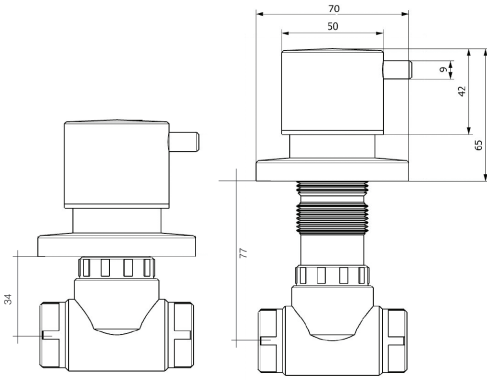

ÖZELLİKLER

- İç set 25 yıl garantili PP-R gövde yapısına sahiptir
- Maliyeti düşük işçiliği kolay ve uzun ömürlüdür
- PP-R plastik boru ile birleştirmek için herhangi bir ek malzemeye ihtiyaç duyulmaz
- Kolay değiştirilebilir standart salmastra
- Özel tasarımlı ve patentli gövde ve boy ayar sistemi

PATENTLİDİR

2 yıl
SALMASTRA GARANTİ

25 yıl
PP-R GÖVDE GARANTİ

• Krom kaplama • Boy ayarı • Kolay montaj

• Krom kaplama • Boy ayarı • Kolay montaj

MEGA LUX MODEL - DR013 - DR014

Kod	Ürün Cinsi	Koli Adedi	Koli Ebadı	Koli Ağırlığı
DR013	20 mm (1/2)	36	53x43x29 cm	14.20 Kg
DR014	25 mm (3/4)	36	53x43x29 cm	14.50 Kg