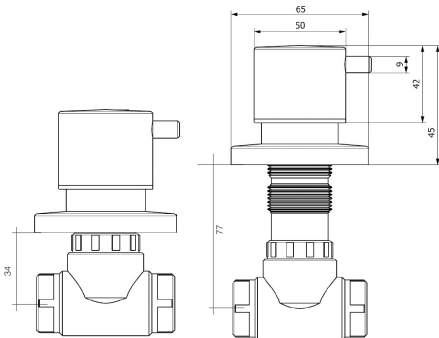

• Krom kaplama • Boy ayarı • Kolay montaj