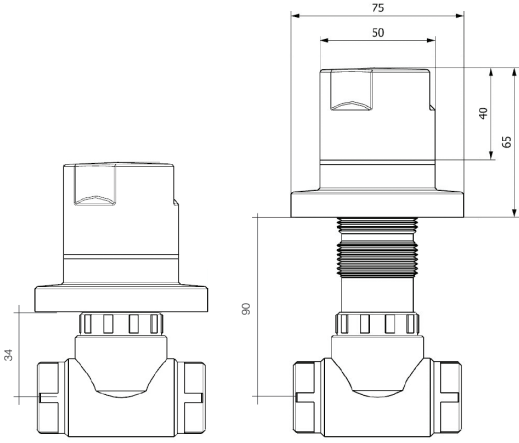

LUX ARTI MODEL - DR001 - DR002

Kod	Ürün Cinsi	Koli Adedi	Koli Ebadı	Koli Ağırlığı
DR001	20 mm (1/2)	36	66x45x35 cm	17.60 Kg
DR002	25 mm (3/4)	36	66x45x35 cm	18.10 Kg

ÖZELLİKLER

- İç set 25 yıl garantili PP-R gövde yapısına sahiptir
- İç kısım küresel tam geçişli, değiştirilebilir göbekli
- Arıza durumunda duvara ve seramiğe zarar vermeden tamir etme imkanı sağlar
- Maliyeti düşük işçiliği kolay ve uzun ömürlüdür
- PP-R plastik boru ile birleştirmek için herhangi bir ek malzemeye ihtiyaç duyulmaz
- Alaturka tuvaletlerde, bina girişlerinde ve daire içlerinde kullanıma uygun
- Özel tasarımı ve patentli gövde ve boy ayar sistemi

PATENTLİDİR

25 yıl
PP-R GÖVDE GARANTİ

LUX KUTULU KÜRESEL VANA - DR003 - DR004

Kod	Ürün Cinsi	Koli Adedi	Koli Ebadı	Koli Ağırlığı
DR003	20 mm (1/2)	12	56x46x34 cm	11.75 Kg
DR004	25 mm (3/4)	12	56x46x34 cm	11.75 Kg

PATENTLİDİR

3 yıl
İÇ GÖVDE GARANTİ

25 yıl
PP-R GÖVDE GARANTİ

• Krom kaplama • Boy ayarı • Kolay montaj

• Krom kaplama • Boy ayarı • Kolay montaj

LÜX YUVARLAK MODEL - DR005 - DR006

Kod	Ürün Cinsi	Koli Adedi	Koli Ebadı	Koli Ağırlığı
DR005	20 mm (1/2)	36	53x43x29 cm	15.90 Kg
DR006	25 mm (3/4)	36	53x43x29 cm	16.20 Kg

ÖZELLİKLER

- İç set 25 yıl garantili PP-R gövde yapısına sahiptir
- Maliyeti düşük işçiliği kolay ve uzun ömürlüdür
- PP-R plastik boru ile birleştirmek için herhangi bir ek malzemeye ihtiyaç duyulmaz
- Kolay değiştirilebilir standart salmastra
- Özel tasarımı ve patentli gövde ve boy ayar sistemi