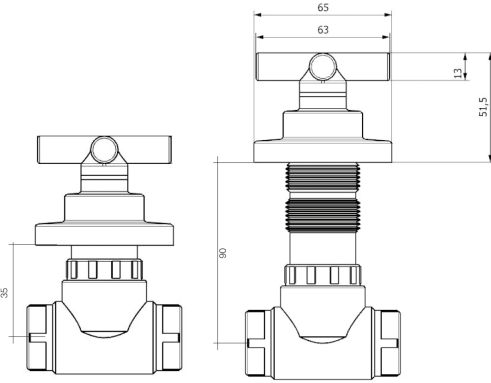

• Krom kaplama • Boy ayarı • Kolay montaj

LUX ARTI PLASTİK VOLAN - DR090 - DR100

Kod	Ürün Cinsi	Koli Adedi	Koli Ebadı	Koli Ağırlığı
DR090	20 mm (1/2)	36	53x43x29 cm	9,50 Kg
DR100	25 mm (3/4)	36	53x43x29 cm	9,70 Kg

ÖZELLİKLER

- İç set 25 yıl garantili PP-R gövde yapısına sahiptir
- Maliyeti düşük işçiliği kolay ve uzun ömürlüdür
- PP-R plastik boru ile birleştirmek için herhangi bir ek malzemeye ihtiyaç duyulmaz
- Kolay değiştirilebilir standart seramik salmastra
- Özel tasarımı ve patentli gövde ve boy ayar sistemi

PATENTLİDİR

2 yıl
SALMASTRA GARANTİ

25 yıl
PP-R GÖVDE GARANTİ