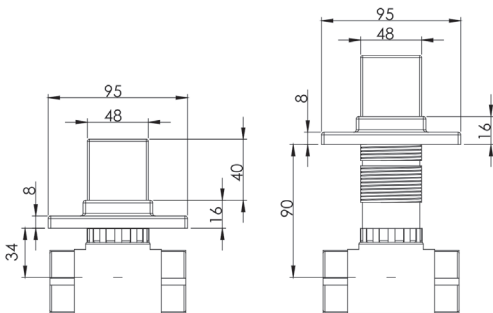

• Krom kaplama • Boy ayarı • Kolay montaj