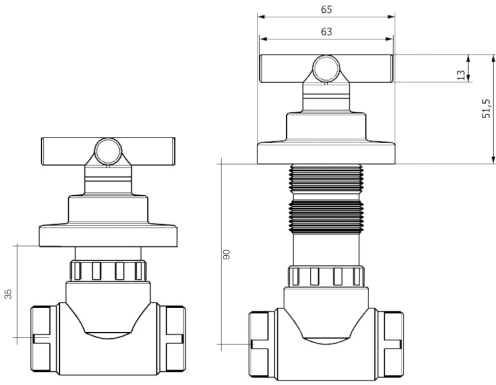

LUX ARTI MODEL - DR001 - DR002

Kod	Ürün Cinsi	Koli Adedi	Koli Ebadı	Koli Ağırlığı
DR001	20 mm (1/2)	36	66x45x35 cm	17.60 Kg
DR002	25 mm (3/4)	36	66x45x35 cm	18.10 Kg

ÖZELLİKLER

- İç set 25 yıl garantili PP-R gövde yapısına sahiptir
- İç kısım küresel tam geçişli, değiştirilebilir göbekli
- Arıza durumunda duvara ve seramiğe zarar vermeden tamir etme imkanı sağlar
- Maliyeti düşük işçiliği kolay ve uzun ömürlüdür
- PP-R plastik boru ile birleştirmek için herhangi bir ek malzemeye ihtiyaç duyulmaz
- Alaturka tuvaletlerde, bina girişlerinde ve daire içlerinde kullanıma uygun
- Özel tasarımı ve patentli gövde ve boy ayar sistemi

ÖZELLİKLER

- İç set 25 yıl garantili PP-R gövde yapısına sahiptir
- Maliyeti düşük işçiliği kolay ve uzun ömürlüdür
- PP-R plastik boru ile birleştirmek için herhangi bir ek malzemeye ihtiyaç duyulmaz
- Kolay değiştirilebilir standart seramik salmastra
- Özel tasarımı ve patentli gövde ve boy ayar sistemi

PATENTLİDİR

2 yıl
SALMASTRA GARANTİ

25 yıl
PP-R GÖVDE GARANTİ

• Krom kaplama • Boy ayarı • Kolay montaj

• Krom kaplama • Boy ayarı • Kolay montaj

LUX YILDIZ MODEL DR023 - DR024

Kod	Ürün Cinsi	Koli Adedi	Koli Ebadı	Koli Ağırlığı
DR023	20 mm (1/2)	36	53x43x29 cm	12,50 Kg
DR024	25 mm (3/4)	36	53x43x29 cm	12,70 Kg