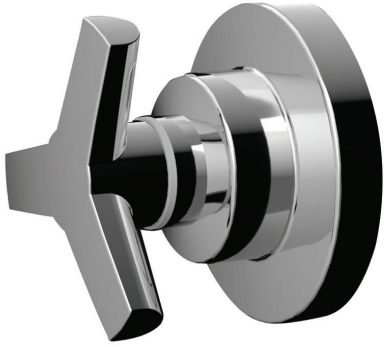

• Krom kaplama • Boy ayarı • Kolay montaj

LUX YILDIZ MODEL DR023 - DR024

Kod	Ürün Cinsi	Koli Adedi	Koli Ebadı	Koli Ağırlığı
DR023	20 mm (1/2)	36	53x43x29 cm	12,50 Kg
DR024	25 mm (3/4)	36	53x43x29 cm	12,70 Kg

ÖZELLİKLER

- İç set 25 yıl garantili PP-R gövde yapısına sahiptir
- Maliyeti düşük işçiliği kolay ve uzun ömürlüdür
- PP-R plastik boru ile birleştirmek için herhangi bir ek malzemeye ihtiyaç duyulmaz
- Kolay değiştirilebilir standart salmastra
- Özel tasarımı ve patentli gövde ve boy ayar sistemi

PATENTLİDİR

2 yıl
SALMASTRA GARANTİ

25 yıl
PP-R GÖVDE GARANTİ