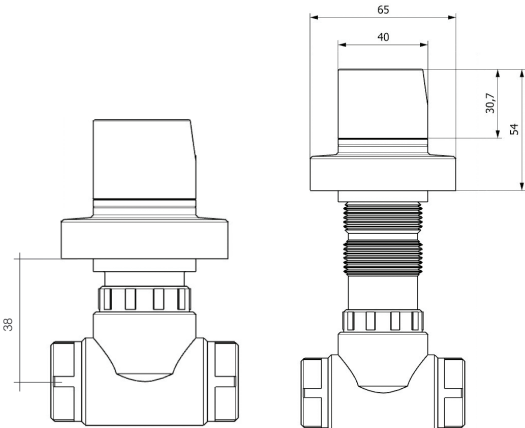

• Krom kaplama • Boy ayarı • Kolay montaj