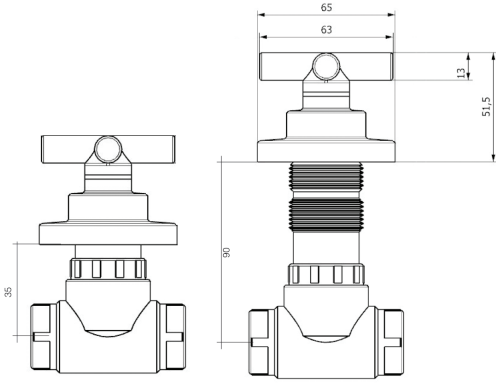

ÖZELLİKLER

- İç set 25 yıl garantili PP-R gövde yapısına sahiptir
- Maliyeti düşük işçiliği kolay ve uzun ömürlüdür
- PP-R plastik boru ile birleştirmek için herhangi bir ek malzemeye ihtiyaç duyulmaz
- Kolay değiştirilebilir standart salmastra
- Özel tasarımı ve patentli gövde ve boy ayar sistemi

PATENTLİDİR

2 yıl
SALMASTRA GARANTİ

25 yıl
PP-R GÖVDE GARANTİ

• Krom kaplama • Boy ayarı • Kolay montaj

• Krom kaplama • Boy ayarı • Kolay montaj

LÜX ARTI MODEL - DR009 - DR010

Kod	Ürün Cinsi	Koli Adedi	Koli Ebadı	Koli Ağırlığı
DR009	20 mm (1/2)	36	53x43x29 cm	14.20 Kg
DR010	25 mm (3/4)	36	53x43x29 cm	14.50 Kg

ÖZELLİKLER

- İç set 25 yıl garantili PP-R gövde yapısına sahiptir
- Maliyeti düşük işçiliği kolay ve uzun ömürlüdür
- PP-R plastik boru ile birleştirmek için herhangi bir ek malzemeye ihtiyaç duyulmaz
- Kolay değiştirilebilir standart salmastra
- Özel tasarımlı ve patentli gövde ve boy ayar sistemi